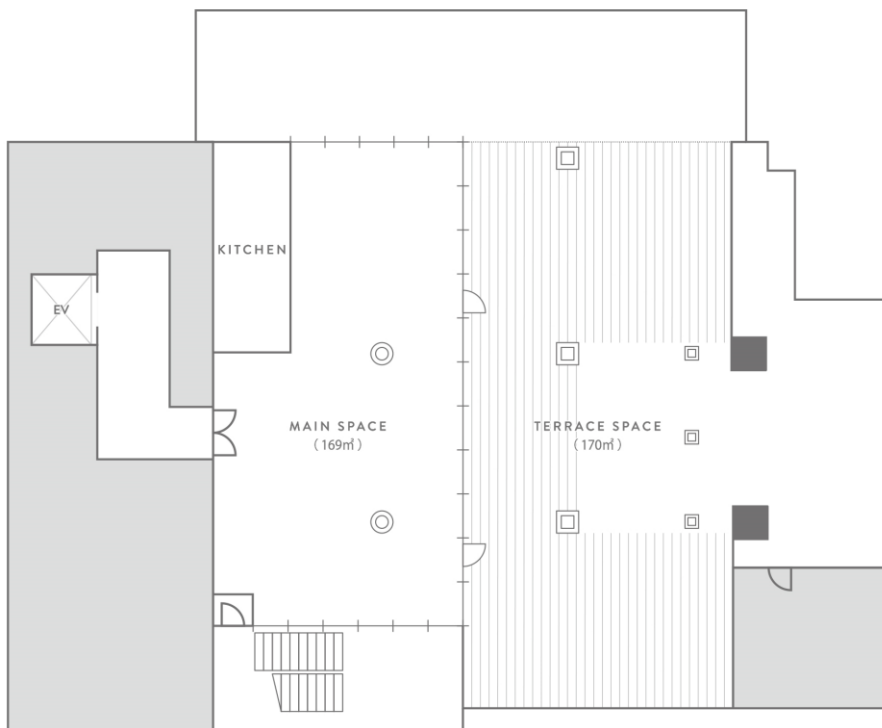

青山レセプションは、表参道駅(東京メトロ 銀座線, 千代田線, 半蔵門線)から徒歩2分の好立地にある高層階3面ガラス張りのメインスペースとテラススペースを活かした多目的に利用できるパーティースペースとなります。

▼メインスペース

▼テラススペース

▼フロアマップ

■「パーティーの空間づくりをもっと自由に、簡単に」

本空間は、オリジナリティ溢れる自由なコーディネートができることが特徴です。家具やテーブルクロス、卓上のアイテムや床、天井などの造作を簡単にレンタルでき、自由にお客様好みの空間コーディネートができる環境を整えました。今後は、イベント、プランナー、エージェンツの皆様の多様なニーズに対応できるよう、青山、表参道らしいパーティー文化の醸成を促進します。