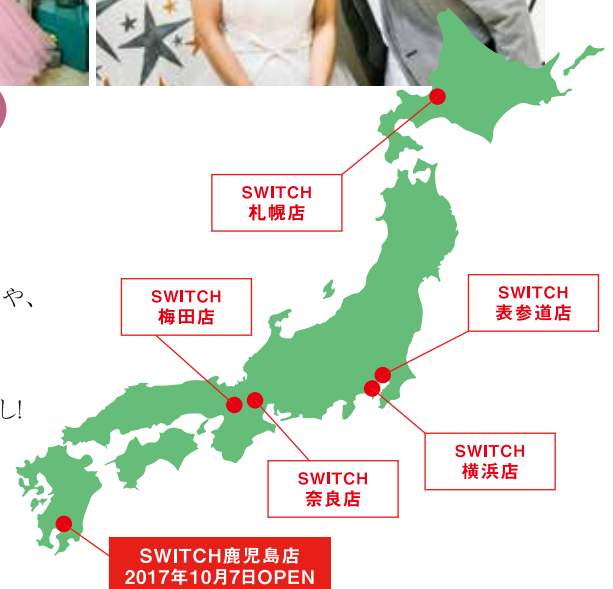

2017.10.7

「SWITCH KAGOSHIMA」 GRAND OPEN

フォトスタジオ「**SWITCH**」が、鹿児島に初上陸!

表参道で話題のフォトスタジオが鹿児島に上陸!

東京・表参道で人気沸騰、インスタグラマーの間で話題のフォトスタジオ『SWITCH』が城山観光ホテル内にオープン!

館内の貸切撮影からロケーション撮影まで対応し、

おふたりだけのストーリーをかたちにするオーダーメイドフォトをご提供いたします。

憧れの城山観光ホテルの景観を活用した ここでしか撮影できないロケーションフォトも

標高108mの城山に立つ老舗城山観光ホテルから見える雄大な桜島や市街地をバックに、
おふたりの思い出に残る、最高のウェディングフォトを撮影しませんか。
展望テラスや噴水、緑に囲まれた散歩道など、ここにしかないシチュエーションの中で、
おふたりのご要望にあわせたウェディングフォトを撮影。
洋装、和装、おふたりが素敵に輝ける装いで
一生に一度の記念にふさわしい最高のフォトウェディングをご提案いたします。