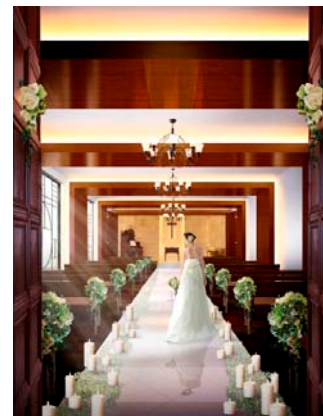

<報道関係各位>

2013年8月20日
株式会社ワールドサービス

おふたり貸し切りの、極上のラグジュアリー空間
自宅にゲストを招くような、「レジデンシャルスタイル」ウエディング
『CLASSICA (クラシカ)』

2013年8月23日(金)リニューアルオープン!

URL:<http://www.classica-tc.jp/>

テーブルクロスを主軸にブライダル関連事業やウエディング施設の運営を行う株式会社ワールドサービス(東京戦略本部:東京都港区、大阪戦略本部:大阪市北区、代表取締役:茶谷修)は、結婚式場『CLASSICA (クラシカ)』を2013年8月23日(金)にリニューアルオープン致します。

「レジデンシャルスタイルウエディング」を提案している『CLASSICA(クラシカ)』は、ニューヨークの高級アパートメントをコンセプトにデザインされています。自宅にゲストを招くように心ゆくまでおもてなしをするウエディングとして、今回のリニューアルではバンケット空間にオープンキッチンを新設いたしました。ソファを配したリビングスペース、隣接するガーデンテラス、そしてオープンキッチンが全て一続きのバンケット空間へとリニューアルしたことで、一層お二人の邸宅で行うようなウエディングパーティーを実現出来る施設となりました。また「ゲストが過ごしやすい空間」にこだわり、全館バリアフリー化の実施により、チャペルやバンケットをはじめ、フロア全てを貸切りにして過ごす特別な一日が、お二人にもゲストにも更に快適な空間へと生まれ変わりました。

内装は、<アールデコ×モダン×和の美>をコンセプトに、アールデコの幾何学的模様的美しさと洗練されたモダニズムの融合により、重厚感あふれる空間となっております。さらに、風情ある和の伝統美が調和し、上質なラグジュアリー感と和やかなアットホーム感が共存しております。館内の家具調度品のセレクトにもこだわっており、アンティーク家具がインテリアに彩りを添えます。一生に一度の幸せな、そして贅沢なひとときをお過ごし頂けます。

<施設概要 >

- ■名称 : 『CLASSICA (クラシカ)』
- ■所在地 : 大阪府大阪市北区堂山町4-1 KKRホテル梅田2F
- ■営業時間 : 11:00~20:00 定休日・火曜日(祝日は営業)
- ■電話 : 06-6367-5050